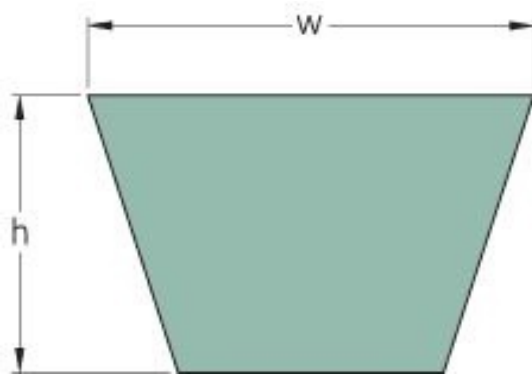

# PHG A52

Označení řemenu	A52
Počet drážek	1
Roztečná délka (mm)	1360
Roztečná délka (in)	53.54
Vnitřní délka (mm)	1321
Vnitřní délka (in)	52
w = Šířka (mm)	13
Width (in)	0.51
h = Výška (mm)	8
h = Height (in)	0.31